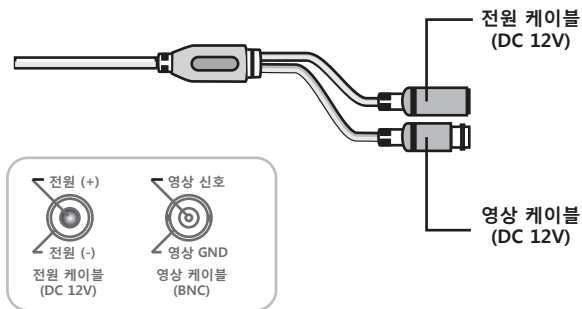

EHC-132BB-IR

720p HD 리얼 모션 60 Frame
48 IR LED True Day & Night
HD-SDI Camera

■ 제품 특징

- ▷ 130만 화소 이상 유효화소수의 HD 고화질 영상
- ▷ Progressive Scan CMOS 센서
- ▷ 동축 케이블 전송 HD-SDI 신호 (SMPTE 292M)
- ▷ 720p (1280x720) HD 해상도
- ▷ 초당 60 프레임 리얼 모션 영상 구현
- ▷ 2.8mm ~ 10.0mm 가변 초점 메가 픽셀 렌즈
- ▷ 주야간 자동필터 적용으로 24시간 선명한 화질 제공
- ▷ DC 12V

EHC-132BB-IR

■ 제품 크기

■ 케이블

■ 제품 사양

촬상 소자	1/3" 1.3M 픽셀 CMOS 센서
촬상 방식	Progressive Scan
유효 화소수	1280(H) x 1024(V) = 1,310,720 픽셀
총 화소수	1376(H) x 1070(V) = 1,472,320 픽셀
S/N 비	50dB (AGC Off)
해상도	720p (1280x720) 50P/60P
영상 출력 방식	HD-SDI (SMPTE 292M)
렌즈	2.8mm ~ 10.0mm 가변 초점 메가 픽셀 렌즈
최저조도	0.1Lux (컬러) / 0.05Lux(흑백) / 0.00Lux (CDS On)
OSD	지원
전자 셔터	Auto / Flickerless
	1/50,60 초 ~ 1/50,000 초
화이트 밸런스	AWB / AWC-SET / Manual / Indoor / Outdoor
역광 보정	BLC / HCBLC / Off
2D DNR	On / Off
3D DNR	On / Off
Smart NR	On / Off
디지털 줌	On / Off (x2 ~ x64)
Privacy Masking	On / Off (8 구역)
동작 감지	On / Off (3 구역)
AGC	Low / Middle / High / Off
ACCE	Low / Middle / High / Off
사용전원	DC 12V±10%
소비전력	750mA
크기	88(W)mm x 198mm(D) x 118(H)mm