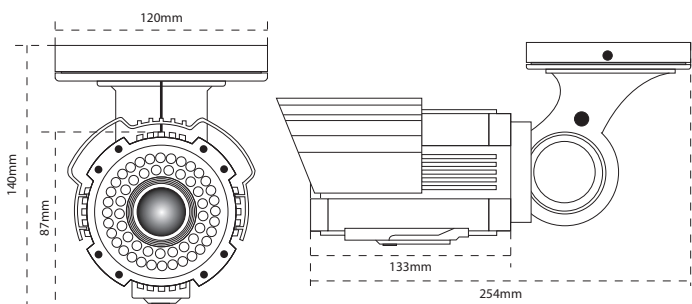

EHC-132BB-IR

720p HD 리얼 모션 60 Frame
48 IR LED True Day & Night
HD-SDI Camera

■ 제품 특징

- ▷ 130만 화소 이상 유효화소수의 HD 고화질 영상
- ▷ Progressive Scan CMOS 센서
- ▷ 동축 케이블 전송 HD-SDI 신호 (SMPTE 292M)
- ▷ 720p (1280x720) HD 해상도
- ▷ 초당 60 프레임 리얼 모션 영상 구현
- ▷ 2.8mm ~ 10.0mm 가변 초점 메가 픽셀 렌즈
- ▷ 주야간 자동필터 적용으로 24시간 선명한 화질 제공
- ▷ DC 12V

EHC-132BB-IR

■ 제품 크기

■ 케이블

■ 제품 사양

촬상 소자	1/3" 1.3M 픽셀 CMOS 센서
촬상 방식	Progressive Scan
유효 화소수	1280(H) x 1024(V) = 1,310,720 픽셀
총 화소수	1376(H) x 1070(V) = 1,472,320 픽셀
S/N 비	50dB (AGC Off)
해상도	720p (1280x720) 50P/60P
영상 출력 방식	HD-SDI (SMPTE 292M)
렌즈	2.8mm ~ 10.0mm 가변 초점 메가 픽셀 렌즈
최저조도	0.1Lux (컬러) / 0.05Lux(흑백) / 0.00Lux (CDS On)
OSD	지원
전자 셔터	Auto / Flickerless
	1/50,60 초 ~ 1/50,000 초
화이트 밸런스	AWB / AWC-SET / Manual / Indoor / Outdoor
역광 보정	BLC / HCBLC / Off
2D DNR	On / Off
3D DNR	On / Off
Smart NR	On / Off
디지털 줌	On / Off (x2 ~ x64)
Privacy Masking	On / Off (8 구역)
동작 감지	On / Off (3 구역)
AGC	Low / Middle / High / Off
ACCE	Low / Middle / High / Off
사용전원	DC 12V±10%
소비전력	750mA
크기	88(W)mm x 198mm(D) x 118(H)mm