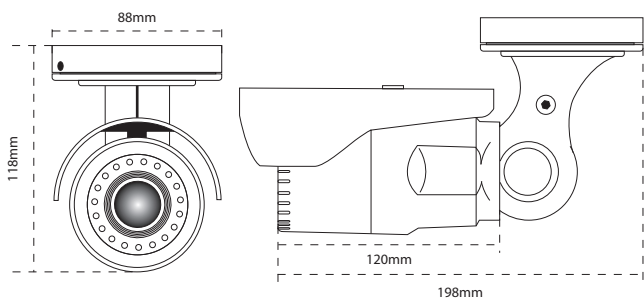

## ■ 제품 특징

- ▷ 130만 화소 이상 유효화소수의 HD 고화질 영상
- ▷ Progressive Scan CMOS 센서
- ▷ 동축 케이블 전송 HD-SDI 신호 (SMPTE 292M)
- ▷ 720p (1280x720) HD 해상도
- ▷ 초당 60 프레임 리얼 모션 영상 구현
- ▷ 2.8mm ~ 10.0mm 가변 초점 메가 픽셀 렌즈
- ▷ 주야간 자동필터 적용으로 24시간 선명한 화질 제공
- ▷ DC 12V

## ■ 제품 크기