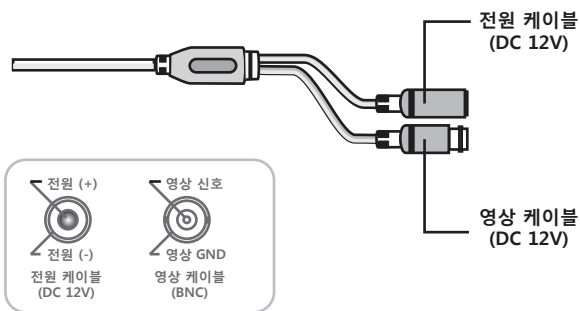

■ 케이블

■ 제품 사양

촬영 소자	1/3" 1.3M 픽셀 CMOS 센서
촬영 방식	Progressive Scan
유효 화소수	1280(H) x 1024(V) = 1,310,720 픽셀
총 화소수	1376(H) x 1070(V) = 1,472,320 픽셀
S/N 비	50dB (AGC Off)
해상도	720p (1280x720) 50P/60P
영상 출력 방식	HD-SDI (SMPTE 292M)
렌즈	2.8mm ~ 10.0mm 가변 초점 메가 픽셀 렌즈
최저조도	0.1Lux (컬러) / 0.05Lux(흑백) / 0.00Lux (CDS On)
OSD	지원
전자 셔터	Auto / Flickerless 1/50,60 초 ~ 1/50,000 초
화이트 발란스	AWB / AWC-SET / Manual / Indoor / Outdoor
역광 보정	BLC / HCBLC / Off
2D DNR	On / Off
3D DNR	On / Off
Smart NR	On / Off
디지털 줌	On / Off (x2 ~ x64)
Privacy Masking	On / Off (8 구역)
동작 감지	On / Off (3 구역)
AGC	Low / Middle / High / Off
ACCE	Low / Middle / High / Off
사용전원	DC 12V±10%
소비전력	350mA
크기	88(W)mm x 198mm(D) x 118(H)mm

▷ 본 제품은 품질향상을 위해 사전 예고없이 변경될 수 있습니다.