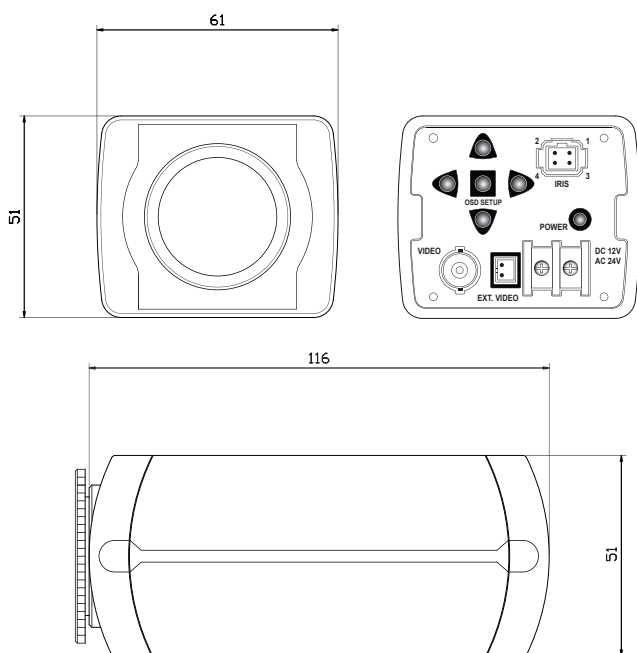

EHC-130SF

720p HD 해상도
리얼 모션 60 Frame
True Day & Night
HD-SDI Camera

■ 제품 특징

- ▷ 130만 화소 이상 유효화소수의 HD 고화질 영상
- ▷ Progressive Scan CMOS 센서
- ▷ 동축 케이블 전송 HD-SDI 신호 (SMPTE 292M)
- ▷ 720p (1280x720) HD 해상도
- ▷ 초당 60 프레임 리얼 모션 영상 구현
- ▷ 주야간 자동필터 적용으로 24시간 선명한 화질 제공
- ▷ DC 12V

EHC-130SF

■ 제품 크기

■ 제품 사양

촬상 소자	1/3" 1.3M 픽셀 CMOS 센서
촬상 방식	Progressive Scan
유효 화소수	1280(H) x 1024(V) = 1,310,720 픽셀
총 화소수	1376(H) x 1070(V) = 1,472,320 픽셀
S/N 비	50dB (AGC Off)
해상도	720p (1280x720) 50P/60P
영상 출력 방식	HD-SDI (SMPTE 292M)
렌즈	CS Mount 타입
최저조도	0.1Lux (컬러) / 0.05Lux(흑백) / 0.00Lux (CDS On)
OSD	지원
전자 셔터	Auto / Flickerless 1/50,60 초 ~ 1/50,000 초
화이트 밸런스	AWB / AWC-SET / Manual / Indoor / Outdoor
역광 보정	BLC / HCBL / Off
2D DNR	On / Off
3D DNR	On / Off
Smart NR	On / Off
디지털 줌	On / Off (x2 ~ x64)
Privacy Masking	On / Off (8 구역)
동작 감지	On / Off (3 구역)
AGC	Low / Middle / High / Off
ACCE	Low / Middle / High / Off
사용전원	DC 12V±10%
소비전력	300mA
크기	61(W)mm x 51(H)mm x 116mm(D)